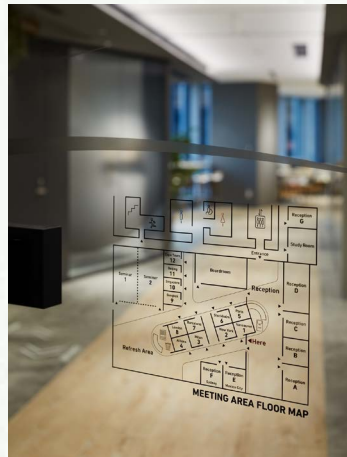

Manpower Group

Tamachi Station Tower N

マンパワーグループ株式会社

設計・デザイン : 株式会社ザ・デザイン・スタジオ

撮影 : 株式会社ナカサンドパートナーズ

使用製品 : GLASS TExXTM (GUV-5105)

リンテックサインシステム株式会社

●本 社 〒153-0061 東京都目黒区中目黒 2-1-27