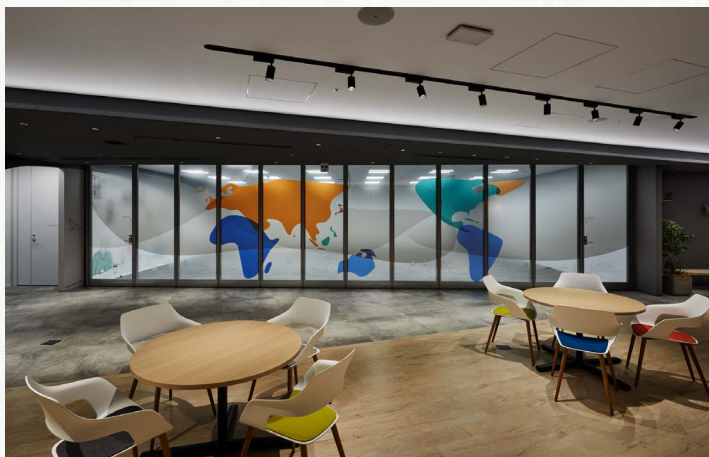

Manpower Group

Tamachi Station Tower N

マンパワーグループ株式会社

設計・デザイン : 株式会社ザ・デザイン・スタジオ

撮影 : 株式会社ナカサンドパートナーズ

使用製品 : GLASS TExXTM (GUV-5105)

リンテックサインシステム株式会社

●本 社 〒153-0061 東京都目黒区中目黒 2-1-27