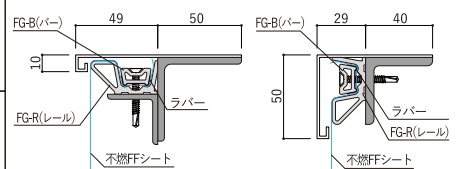

TKF-02ラバーシート(別売り)
25mm × 10m

※SP-PVGFの展張時には必ずご使用ください

FG-R(レール) L = 2,000mm

FG-B(バー) L = 2,000mm

使用例

目隠し
Blindfold

メディア/屋外短期

隠ぺい性に優れた目隠しシート

GIR-03

PVC

サイズ 1,260mm × 10m/1,260mm × 30m

粘着 弱粘再剥離

PVC マット Sol Lx UV

端止めテープ
End stop Tape

メディア

目隠しシートの補強テープ

端止めテープ

ポリエチレン

サイズ 50mm × 50m/50mm × 20m

ポリエチレン 透明