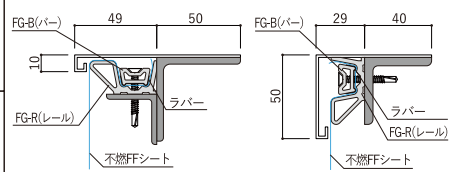

基材厚 320 μm

サイズ 1,300mm × 30m/2,000mm × 30m

重量 460 g/m<sup>2</sup>

印字面 外巻き

PVC Sol

特徴：  
・国土交通大臣認定の不燃材料です  
・専用シームテープ(別売り)を使い、シーム加工ができます  
・基布：ガラス繊維  
防火認定を取得しているプリンタとインクについては当社ホームページにてご確認ください。

専用 展張金具

専用 展張金具 (5本入り/ケース)  
FG-Tシステム

FG-B(バー) L = 2,000mm

使用例

目隠し  
Blindfold

メディア/屋外短期

隠ぺい性に優れた目隠しシート

**GIR-03** PVC

サイズ 1,260mm × 10m/1,260mm × 30m

粘着 弱粘再剥離