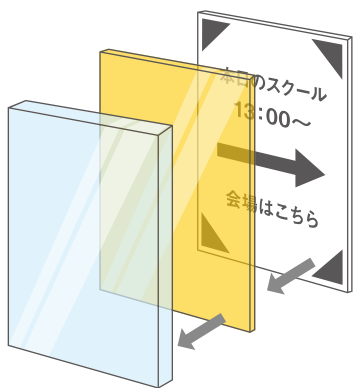

合成紙  
Synthetic paper

メディア

屋内ポスターやポップに最適な合成紙メディア

**GYP-16MS** 合成紙

基材厚 163 μm

サイズ 1,370mm × 30m

粘着 —

合成紙 マット Sol

短期装飾に最適な貼って剥せる微吸着シート

**GSP-13S** 合成紙

基材厚 245 μm

サイズ 1,270mm × 20m

粘着 微吸着

合成紙 マット Sol

**GSP-13U** 合成紙

基材厚 210 μm

サイズ 1,270mm × 20m

粘着 微吸着

合成紙 マット UV

マウント  
Mount

**GML-35H5** PVC

基材厚 80 μm

サイズ 1,250mm × 30m/1,350mm × 30m

画像面：強粘着 被着体面：強粘再剥離