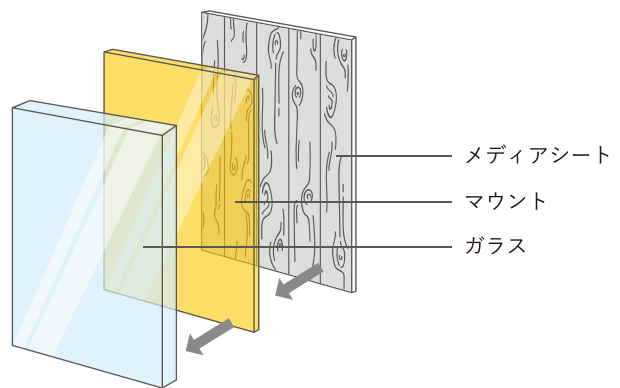

合成紙  
Synthetic paper

メディア

屋内ポスターやポップに最適な合成紙メディア

**GYP-16MS** 合成紙

基材厚 163 μm

サイズ 1,370mm × 30m

粘着 —

合成紙 マット Sol

短期装飾に最適な貼って剥せる微吸着シート

**GSP-13S** 合成紙

基材厚 245 μm

サイズ 1,270mm × 20m

粘着 微吸着

合成紙 マット Sol

**GSP-13U** 合成紙

基材厚 210 μm

サイズ 1,270mm × 20m

粘着 微吸着

合成紙 マット UV

マウント  
Mount

**GML-35H5** PVC

基材厚 80 μm

サイズ 1,250mm × 30m/1,350mm × 30m

画像面：強粘着 被着体面：強粘再剥離